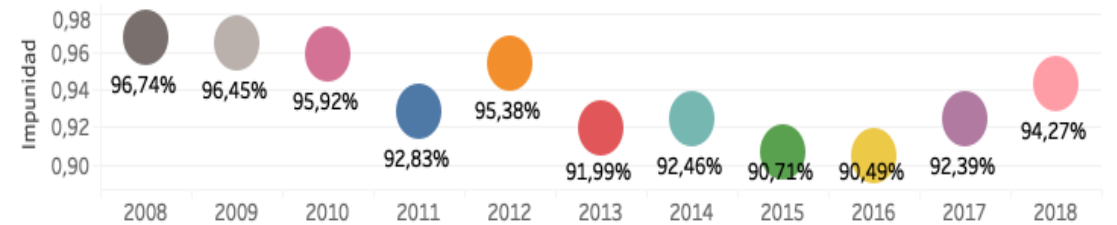

Comisión Internacional contra la Impunidad en Guatemala

El estado de la justicia

Datos obtenidos por medio del

**SISTEMA
INTEGRADO
DE JUSTICIA**

Quiché

87.576 casos totales

RRHH SIJ vs. RRHH Año 2016

Quiché

87.576 casos totales

Fecha Denuncia

Impunidad

94.27%

Quiché

Nombre Proceso	Fecha Denuncia										
	2008	2009	2010	2011	2012	2013	2014	2015	2016	2017	2018
CASOS REMITIDOS	6.389	7.525	9.003	7.242	11.133	7.742	8.298	7.639	8.368	8.082	6.016
CRITERIO DE OPORTUNIDAD ADMITIDO	112	153	225	373	320	387	388	453	616	504	332
INTERMEDIO (AUTO DE APERTURA)	156	160	219	210	281	281	352	375	334	233	38
INTERMEDIO (CRITERIO DE OPORTUNI..	8	5	14	7	12	16	27	16	17	10	4
INTERMEDIO (ORDENA ACUSACION)	1		3					1	3	6	2
PERSONAS ABSUELTAS	34	47	60	69	95	105	88	76	51	18	1
PERSONAS CON MEDIDA SUSTITUTIVA	266	315	320	308	275	248	283	301	249	173	88
PERSONAS CON PRISION PREVENTIVA	81	93	130	111	169	185	173	125	120	114	59
PERSONAS CONDENADAS	84	109	126	120	163	164	189	206	140	57	6
SENTENCIA P.A.	52	63	42	44	62	50	35	44	19	21	7
SENTENCIA P.C.	95	106	152	144	192	197	240	222	144	44	1
SENTENCIA P.S.	1	1		2	4	1	4	11	21	10	
SUSPENCION ADMITIDA	12	5	16	26	31	69	49	51	40	54	7

Número de víctimas por sexo y delito

Agraviado Sexo		2008	2009	2010	2011	2012	2013	2014	2015	2016	2017	2018
AMENAZAS	FEMENINO	682	615	641	570	794	626	588	466	665	607	478
	MASCULINO	723	855	825	672	992	722	795	590	745	782	543
	N/D	76	62	37	21	151	22	11	15	9	2	3
VIOLENCIA CONTRA LA VIDA	FEMENINO	253	934	1,089	1,016	1,263	1,229	1,885	2,042	1,906	1,696	1,270
	N/D	5	21	26	25	26	17	32	49	33	12	3
NO ES DELITO	FEMENINO	81	118	300	327	599	560	513	480	716	822	755
	MASCULINO	153	165	287	355	558	586	573	508	578	621	520
	N/D	28	20	31	30	153	16	28	19	13	9	22
DELITOS CONTRA LOS DERECHOS HUMANOS	FEMENINO	221	549	1,524	228	1,018	86	15				3
	MASCULINO	193	582	1,460	239	926	84	10				16
	N/D	2	1	10	1	4						