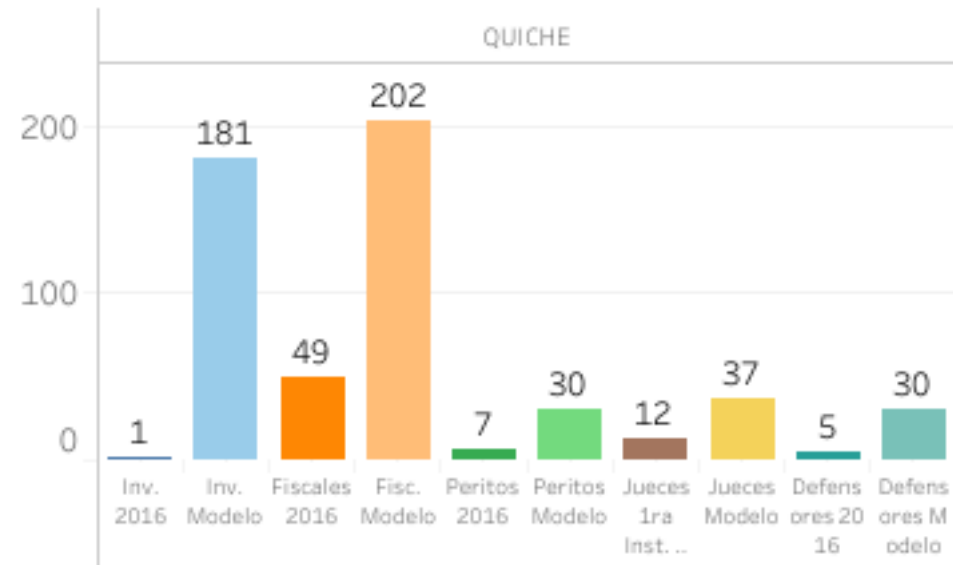

Comisión Internacional contra la Impunidad en Guatemala

El estado de la justicia

Datos obtenidos por medio del

**SISTEMA
INTEGRADO
DE JUSTICIA**

Quiché

87.576 casos totales

RRHH SIJ vs. RRHH Año 2016

Quiché

87.576 casos totales

Fecha Denuncia

Impunidad

94.27%

Quiché

Nombre Proceso	Fecha Denuncia										
	2008	2009	2010	2011	2012	2013	2014	2015	2016	2017	2018
CASOS REMITIDOS	6.389	7.525	9.003	7.242	11.133	7.742	8.298	7.639	8.368	8.082	6.016
CRITERIO DE OPORTUNIDAD ADMITIDO	112	153	225	373	320	387	388	453	616	504	332
INTERMEDIO (AUTO DE APERTURA)	156	160	219	210	281	281	352	375	334	233	38
INTERMEDIO (CRITERIO DE OPORTUNI..	8	5	14	7	12	16	27	16	17	10	4
INTERMEDIO (ORDENA ACUSACION)	1		3					1	3	6	2
PERSONAS ABSUELTAS	34	47	60	69	95	105	88	76	51	18	1
PERSONAS CON MEDIDA SUSTITUTIVA	266	315	320	308	275	248	283	301	249	173	88
PERSONAS CON PRISION PREVENTIVA	81	93	130	111	169	185	173	125	120	114	59
PERSONAS CONDENADAS	84	109	126	120	163	164	189	206	140	57	6
SENTENCIA P.A.	52	63	42	44	62	50	35	44	19	21	7
SENTENCIA P.C.	95	106	152	144	192	197	240	222	144	44	1
SENTENCIA P.S.	1	1		2	4	1	4	11	21	10	
SUSPENCION ADMITIDA	12	5	16	26	31	69	49	51	40	54	7

Número de víctimas por sexo y delito

Agraviado Sexo		2008	2009	2010	2011	2012	2013	2014	2015	2016	2017	2018
AMENAZAS	FEMENINO	682	615	641	570	794	626	588	466	665	607	478
	MASCULINO	723	855	825	672	992	722	795	590	745	782	543
	N/D	76	62	37	21	151	22	11	15	9	2	3
VIOLENCIA CONTRA LA VIDA	FEMENINO	253	934	1,089	1,016	1,263	1,229	1,885	2,042	1,906	1,696	1,270
	N/D	5	21	26	25	26	17	32	49	33	12	3
NO ES DELITO	FEMENINO	81	118	300	327	599	560	513	480	716	822	755
	MASCULINO	153	165	287	355	558	586	573	508	578	621	520
	N/D	28	20	31	30	153	16	28	19	13	9	22
DELITOS CONTRA LOS DERECHOS HUMANOS	FEMENINO	221	549	1,524	228	1,018	86	15				3
	MASCULINO	193	582	1,460	239	926	84	10				16
	N/D	2	1	10	1	4						