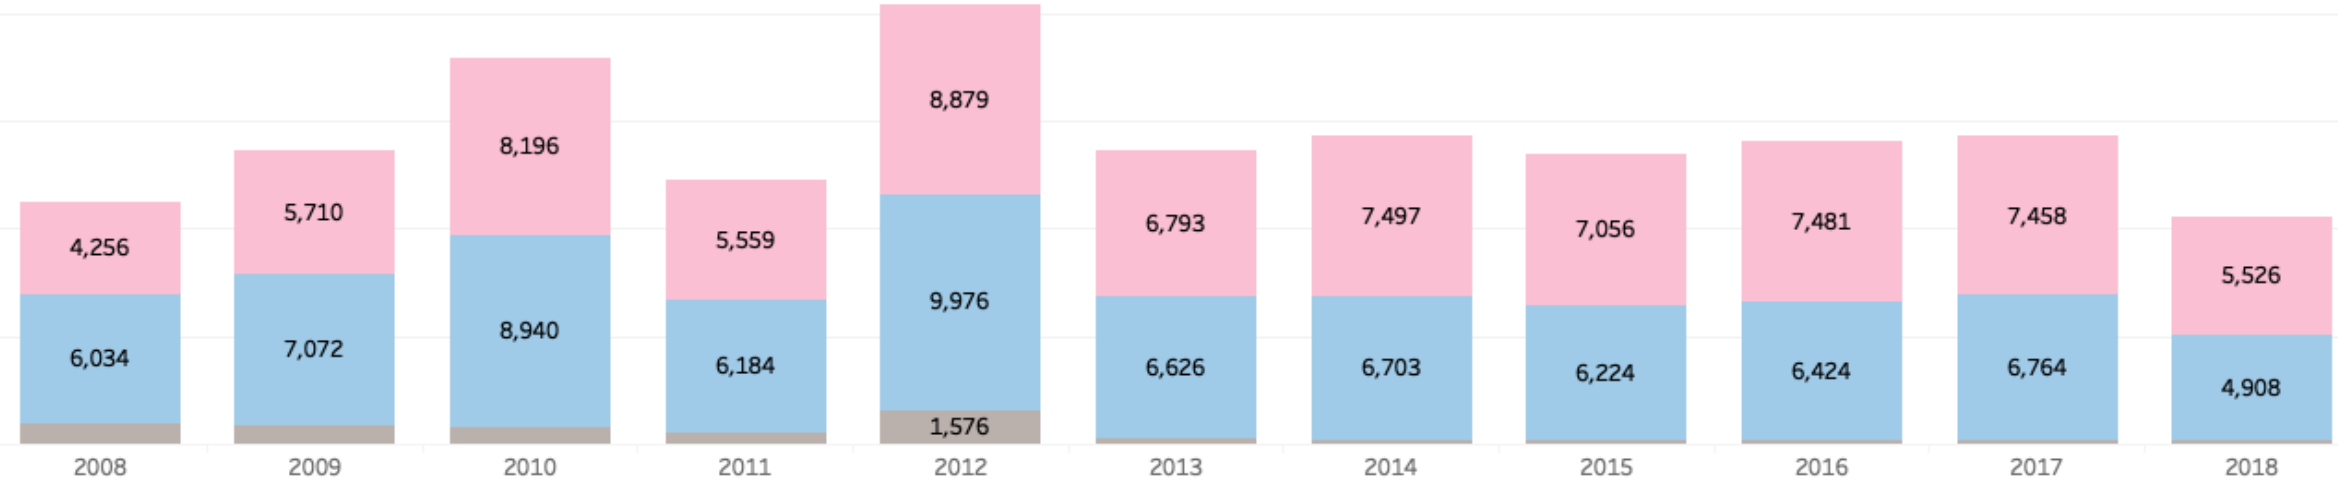

Comisión Internacional contra la Impunidad en Guatemala

El estado de la justicia

Datos obtenidos por medio del

**SISTEMA
INTEGRADO
DE JUSTICIA**

Quiché

87.576 casos totales

RRHH SIJ vs. RRHH Año 2016

Quiché

87.576 casos totales

Fecha Denuncia

Impunidad

94.27%

Quiché

Nombre Proceso	Fecha Denuncia										
	2008	2009	2010	2011	2012	2013	2014	2015	2016	2017	2018
CASOS REMITIDOS	6.389	7.525	9.003	7.242	11.133	7.742	8.298	7.639	8.368	8.082	6.016
CRITERIO DE OPORTUNIDAD ADMITIDO	112	153	225	373	320	387	388	453	616	504	332
INTERMEDIO (AUTO DE APERTURA)	156	160	219	210	281	281	352	375	334	233	38
INTERMEDIO (CRITERIO DE OPORTUNI..	8	5	14	7	12	16	27	16	17	10	4
INTERMEDIO (ORDENA ACUSACION)	1		3					1	3	6	2
PERSONAS ABSUELTAS	34	47	60	69	95	105	88	76	51	18	1
PERSONAS CON MEDIDA SUSTITUTIVA	266	315	320	308	275	248	283	301	249	173	88
PERSONAS CON PRISION PREVENTIVA	81	93	130	111	169	185	173	125	120	114	59
PERSONAS CONDENADAS	84	109	126	120	163	164	189	206	140	57	6
SENTENCIA P.A.	52	63	42	44	62	50	35	44	19	21	7
SENTENCIA P.C.	95	106	152	144	192	197	240	222	144	44	1
SENTENCIA P.S.	1	1		2	4	1	4	11	21	10	
SUSPENCION ADMITIDA	12	5	16	26	31	69	49	51	40	54	7

Número de víctimas por sexo y delito

Agraviado Sexo		2008	2009	2010	2011	2012	2013	2014	2015	2016	2017	2018
AMENAZAS	FEMENINO	682	615	641	570	794	626	588	466	665	607	478
	MASCULINO	723	855	825	672	992	722	795	590	745	782	543
	N/D	76	62	37	21	151	22	11	15	9	2	3
VIOLENCIA CONTRA LA VIDA	FEMENINO	253	934	1,089	1,016	1,263	1,229	1,885	2,042	1,906	1,696	1,270
	N/D	5	21	26	25	26	17	32	49	33	12	3
NO ES DELITO	FEMENINO	81	118	300	327	599	560	513	480	716	822	755
	MASCULINO	153	165	287	355	558	586	573	508	578	621	520
	N/D	28	20	31	30	153	16	28	19	13	9	22
DELITOS CONTRA LOS DERECHOS HUMANOS	FEMENINO	221	549	1,524	228	1,018	86	15				3
	MASCULINO	193	582	1,460	239	926	84	10				16
	N/D	2	1	10	1	4						