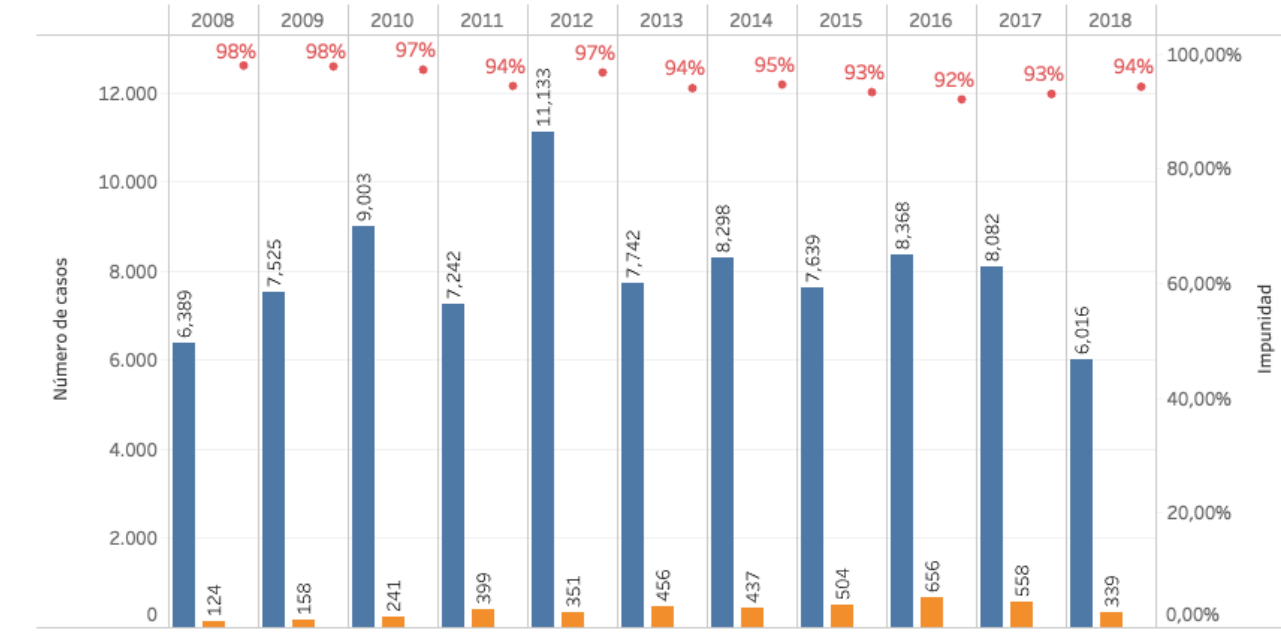

87.576 casos totales

Fecha Denuncia

Impunidad

94.27%

Quiché

Nombre Proceso	Fecha Denuncia										
	2008	2009	2010	2011	2012	2013	2014	2015	2016	2017	2018
CASOS REMITIDOS	6.389	7.525	9.003	7.242	11.133	7.742	8.298	7.639	8.368	8.082	6.016
CRITERIO DE OPORTUNIDAD ADMITIDO	112	153	225	373	320	387	388	453	616	504	332
INTERMEDIO (AUTO DE APERTURA)	156	160	219	210	281	281	352	375	334	233	38
INTERMEDIO (CRITERIO DE OPORTUNI..	8	5	14	7	12	16	27	16	17	10	4
INTERMEDIO (ORDENA ACUSACION)	1		3					1	3	6	2
PERSONAS ABSUELTAS	34	47	60	69	95	105	88	76	51	18	1
PERSONAS CON MEDIDA SUSTITUTIVA	266	315	320	308	275	248	283	301	249	173	88
PERSONAS CON PRISION PREVENTIVA	81	93	130	111	169	185	173	125	120	114	59
PERSONAS CONDENADAS	84	109	126	120	163	164	189	206	140	57	6
SENTENCIA P.A.	52	63	42	44	62	50	35	44	19	21	7
SENTENCIA P.C.	95	106	152	144	192	197	240	222	144	44	1
SENTENCIA P.S.	1	1		2	4	1	4	11	21	10	
SUSPENCION ADMITIDA	12	5	16	26	31	69	49	51	40	54	7

Número de víctimas por sexo y delito

Agraviado Sexo		2008	2009	2010	2011	2012	2013	2014	2015	2016	2017	2018
AMENAZAS	FEMENINO	682	615	641	570	794	626	588	466	665	607	478
	MASCULINO	723	855	825	672	992	722	795	590	745	782	543
	N/D	76	62	37	21	151	22	11	15	9	2	3
VIOLENCIA CONTRA LA VIDA	FEMENINO	253	934	1,089	1,016	1,263	1,229	1,885	2,042	1,906	1,696	1,270
	N/D	5	21	26	25	26	17	32	49	33	12	3
NO ES DELITO	FEMENINO	81	118	300	327	599	560	513	480	716	822	755
	MASCULINO	153	165	287	355	558	586	573	508	578	621	520
	N/D	28	20	31	30	153	16	28	19	13	9	22
DELITOS CONTRA LOS DERECHOS HUMANOS	FEMENINO	221	549	1,524	228	1,018	86	15				3
	MASCULINO	193	582	1,460	239	926	84	10				16
	N/D	2	1	10	1	4						

Datos obtenidos por medio del SIJ

Quiché

Casos remitidos vs casos resueltos

Por año de denuncia

Por año de resolución

SALIDAS Y SENTENCIAS

Salidas no positivas - Año denuncia

Salidas positivas - Año denuncia