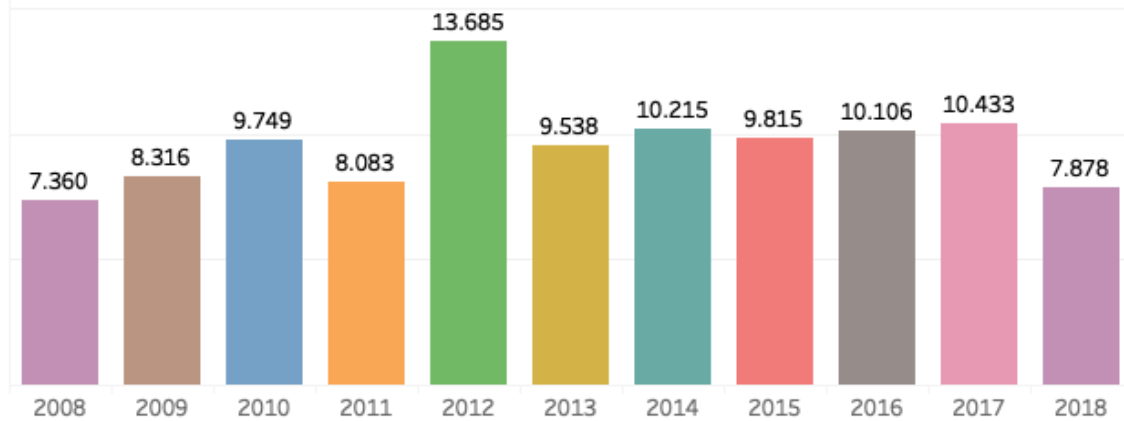

Comisión Internacional contra la Impunidad en Guatemala

El estado de la justicia

Datos obtenidos por medio del

**SISTEMA
INTEGRADO
DE JUSTICIA**

Quiché

87.576 casos totales

RRHH SIJ vs. RRHH Año 2016

Quiché

87.576 casos totales

Fecha Denuncia

Impunidad

94.27%

Quiché

Nombre Proceso	Fecha Denuncia										
	2008	2009	2010	2011	2012	2013	2014	2015	2016	2017	2018
CASOS REMITIDOS	6.389	7.525	9.003	7.242	11.133	7.742	8.298	7.639	8.368	8.082	6.016
CRITERIO DE OPORTUNIDAD ADMITIDO	112	153	225	373	320	387	388	453	616	504	332
INTERMEDIO (AUTO DE APERTURA)	156	160	219	210	281	281	352	375	334	233	38
INTERMEDIO (CRITERIO DE OPORTUNI..	8	5	14	7	12	16	27	16	17	10	4
INTERMEDIO (ORDENA ACUSACION)	1		3					1	3	6	2
PERSONAS ABSUELTAS	34	47	60	69	95	105	88	76	51	18	1
PERSONAS CON MEDIDA SUSTITUTIVA	266	315	320	308	275	248	283	301	249	173	88
PERSONAS CON PRISION PREVENTIVA	81	93	130	111	169	185	173	125	120	114	59
PERSONAS CONDENADAS	84	109	126	120	163	164	189	206	140	57	6
SENTENCIA P.A.	52	63	42	44	62	50	35	44	19	21	7
SENTENCIA P.C.	95	106	152	144	192	197	240	222	144	44	1
SENTENCIA P.S.	1	1		2	4	1	4	11	21	10	
SUSPENCION ADMITIDA	12	5	16	26	31	69	49	51	40	54	7

Número de víctimas por sexo y delito

Agraviado Sexo		2008	2009	2010	2011	2012	2013	2014	2015	2016	2017	2018
AMENAZAS	FEMENINO	682	615	641	570	794	626	588	466	665	607	478
	MASCULINO	723	855	825	672	992	722	795	590	745	782	543
	N/D	76	62	37	21	151	22	11	15	9	2	3
VIOLENCIA CONTRA LA VIDA	FEMENINO	253	934	1,089	1,016	1,263	1,229	1,885	2,042	1,906	1,696	1,270
	N/D	5	21	26	25	26	17	32	49	33	12	3
NO ES DELITO	FEMENINO	81	118	300	327	599	560	513	480	716	822	755
	MASCULINO	153	165	287	355	558	586	573	508	578	621	520
	N/D	28	20	31	30	153	16	28	19	13	9	22
DELITOS CONTRA LOS DERECHOS HUMANOS	FEMENINO	221	549	1,524	228	1,018	86	15				3
	MASCULINO	193	582	1,460	239	926	84	10				16
	N/D	2	1	10	1	4						