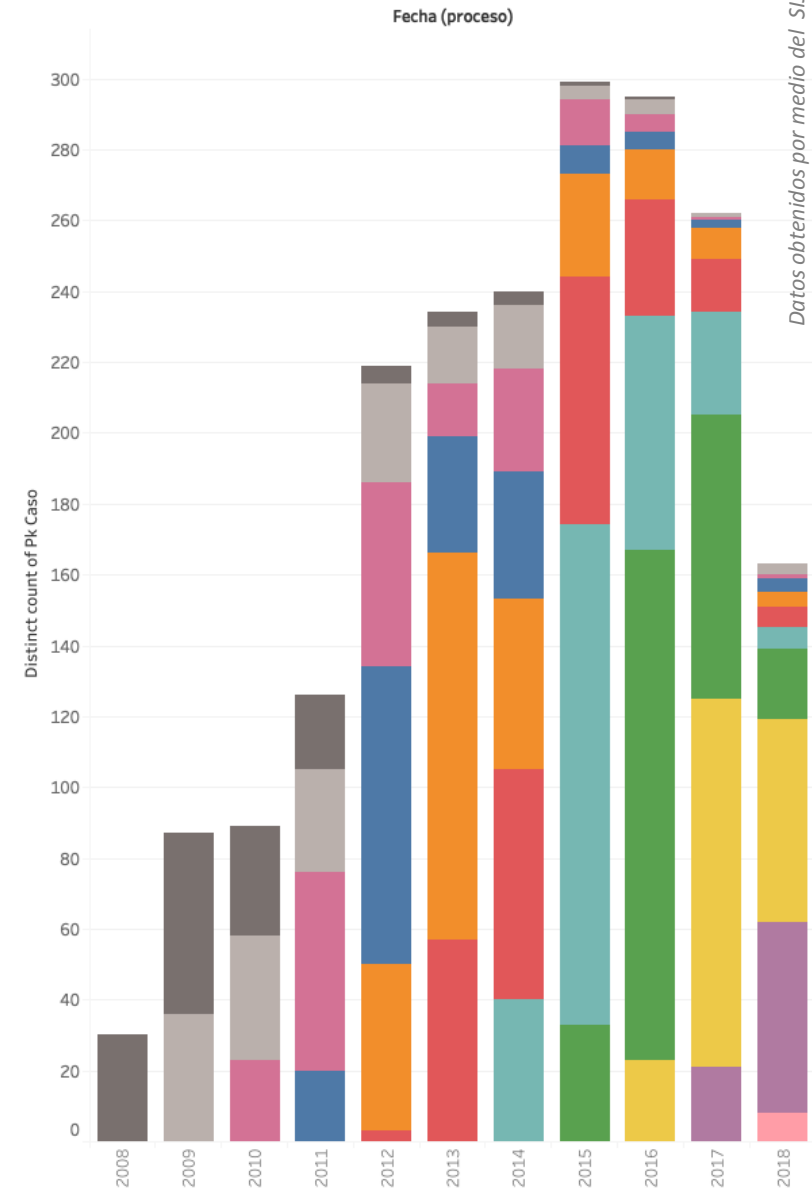

Sentencias - Año denuncia