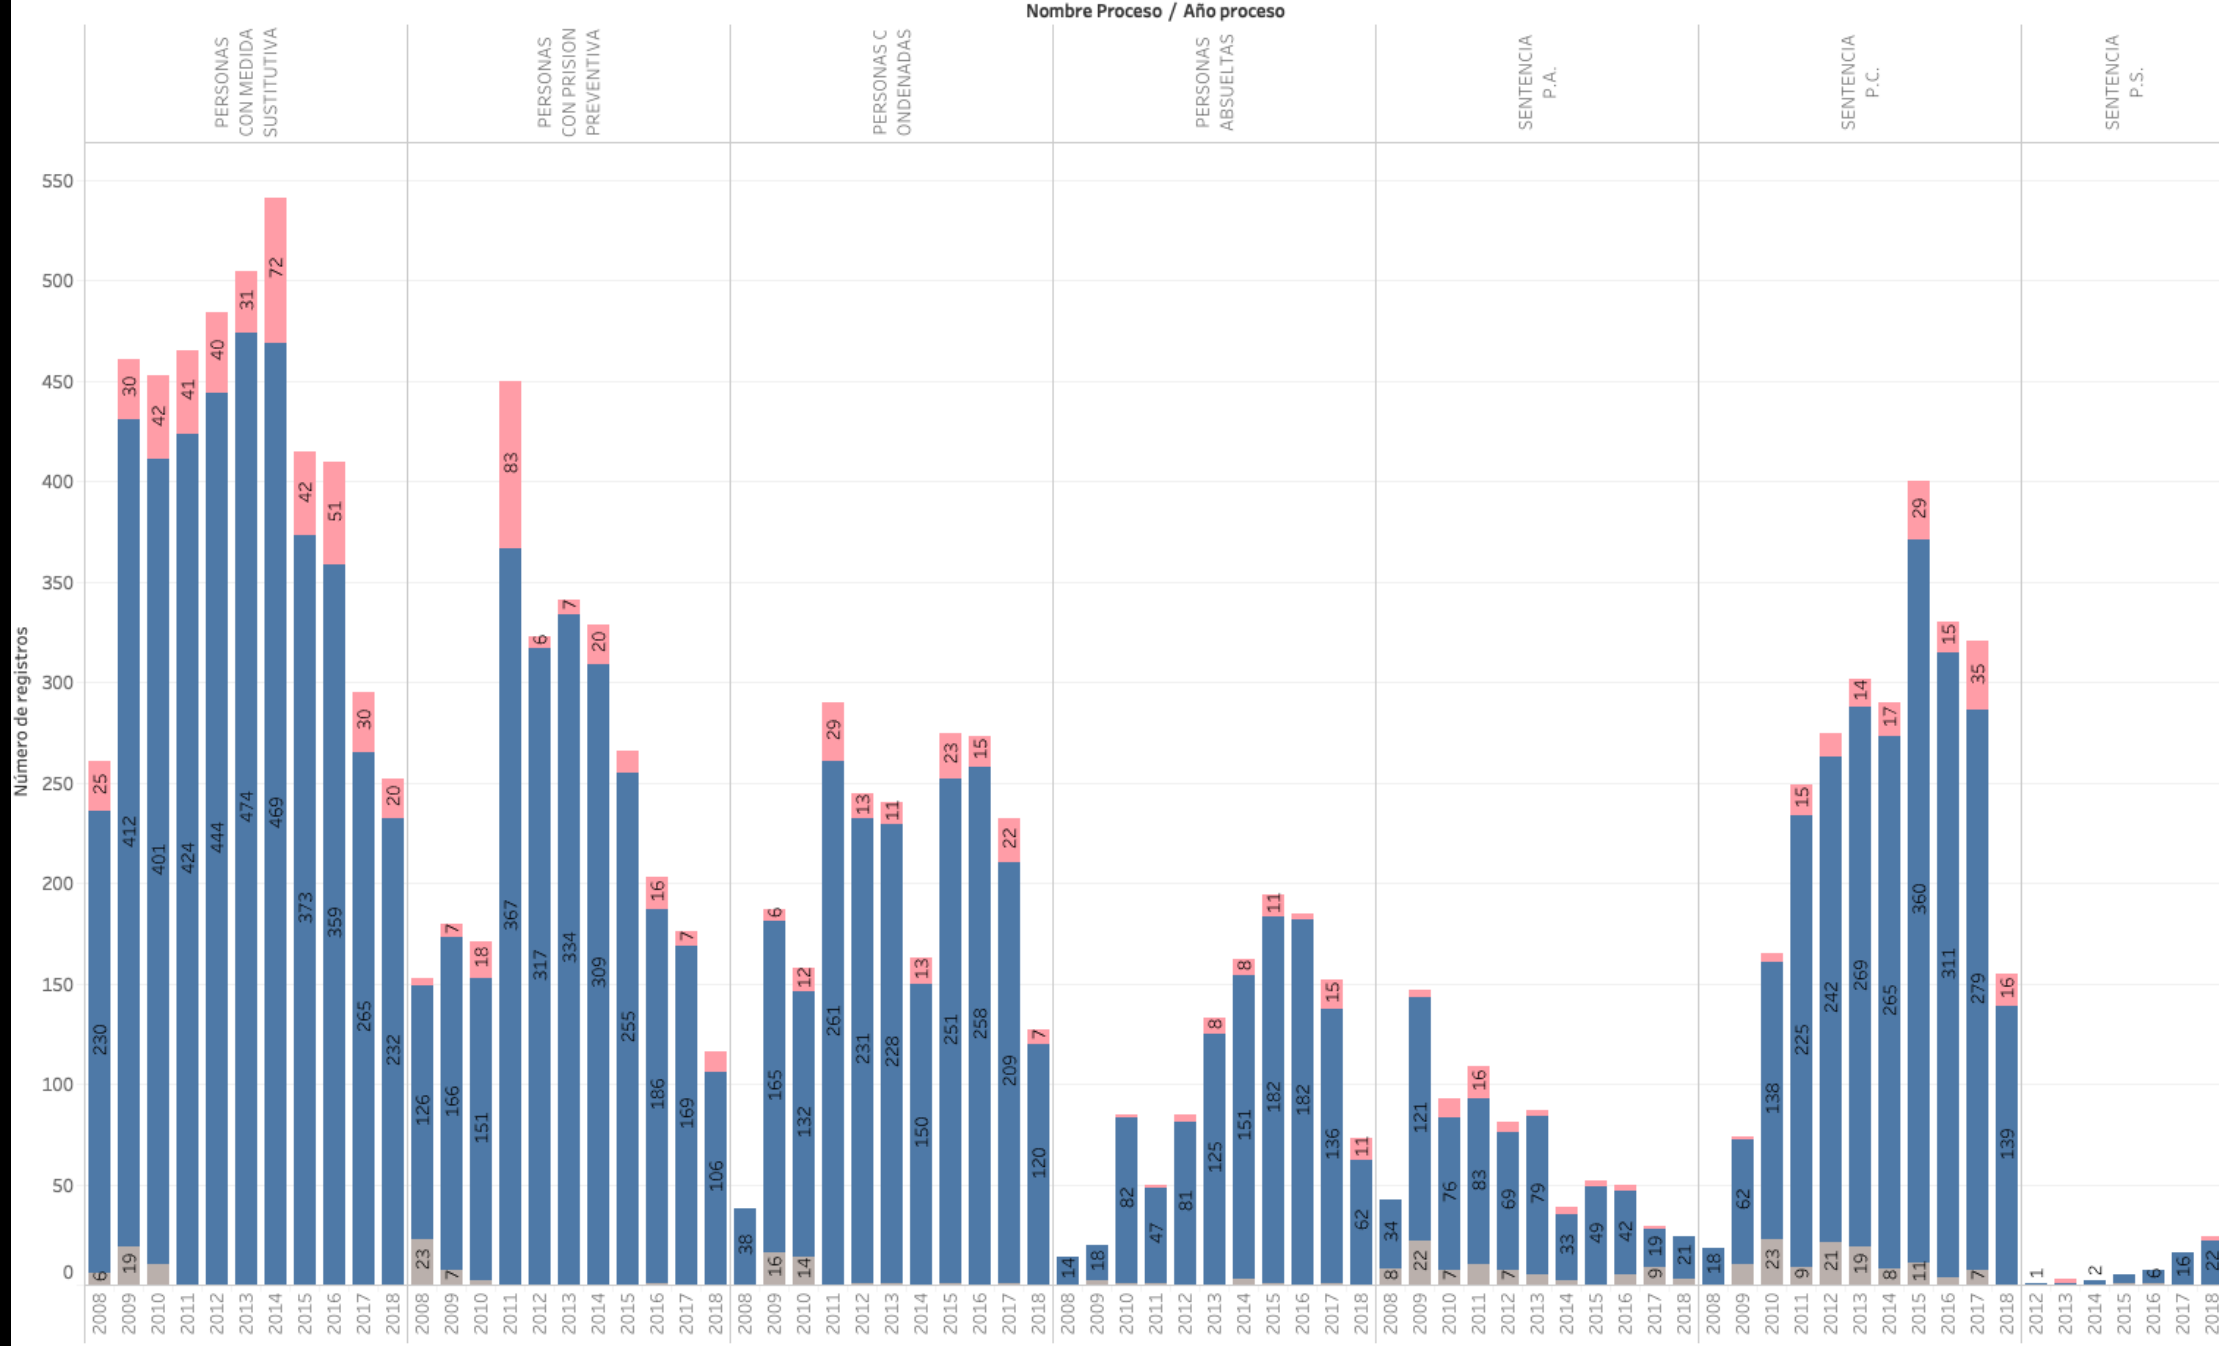

87.576 casos totales

Fecha Denuncia

Impunidad

94.27%

Quiché

Nombre Proceso	Fecha Denuncia										
	2008	2009	2010	2011	2012	2013	2014	2015	2016	2017	2018
CASOS REMITIDOS	6.389	7.525	9.003	7.242	11.133	7.742	8.298	7.639	8.368	8.082	6.016
CRITERIO DE OPORTUNIDAD ADMITIDO	112	153	225	373	320	387	388	453	616	504	332
INTERMEDIO (AUTO DE APERTURA)	156	160	219	210	281	281	352	375	334	233	38
INTERMEDIO (CRITERIO DE OPORTUNI..	8	5	14	7	12	16	27	16	17	10	4
INTERMEDIO (ORDENA ACUSACION)	1		3					1	3	6	2
PERSONAS ABSUELTAS	34	47	60	69	95	105	88	76	51	18	1
PERSONAS CON MEDIDA SUSTITUTIVA	266	315	320	308	275	248	283	301	249	173	88
PERSONAS CON PRISION PREVENTIVA	81	93	130	111	169	185	173	125	120	114	59
PERSONAS CONDENADAS	84	109	126	120	163	164	189	206	140	57	6
SENTENCIA P.A.	52	63	42	44	62	50	35	44	19	21	7
SENTENCIA P.C.	95	106	152	144	192	197	240	222	144	44	1
SENTENCIA P.S.	1	1		2	4	1	4	11	21	10	
SUSPENCION ADMITIDA	12	5	16	26	31	69	49	51	40	54	7

Número de víctimas por sexo y delito

Agraviado Sexo		2008	2009	2010	2011	2012	2013	2014	2015	2016	2017	2018
AMENAZAS	FEMENINO	682	615	641	570	794	626	588	466	665	607	478
	MASCULINO	723	855	825	672	992	722	795	590	745	782	543
	N/D	76	62	37	21	151	22	11	15	9	2	3
VIOLENCIA CONTRA LA VIDA	FEMENINO	253	934	1,089	1,016	1,263	1,229	1,885	2,042	1,906	1,696	1,270
	N/D	5	21	26	25	26	17	32	49	33	12	3
NO ES DELITO	FEMENINO	81	118	300	327	599	560	513	480	716	822	755
	MASCULINO	153	165	287	355	558	586	573	508	578	621	520
	N/D	28	20	31	30	153	16	28	19	13	9	22
DELITOS CONTRA LOS DERECHOS HUMANOS	FEMENINO	221	549	1,524	228	1,018	86	15				3
	MASCULINO	193	582	1,460	239	926	84	10				16
	N/D	2	1	10	1	4						

Sentencias - Año denuncia

Tiempos sentencias

Tiempos de los procedimientos

Quiché

Sentencias, medidas sustitutivas y prisión preventiva

CASOS POR NÚMERO DE SINDICADOS

Casos por número de sindicatos

Casos por número de sindicatos x sexo