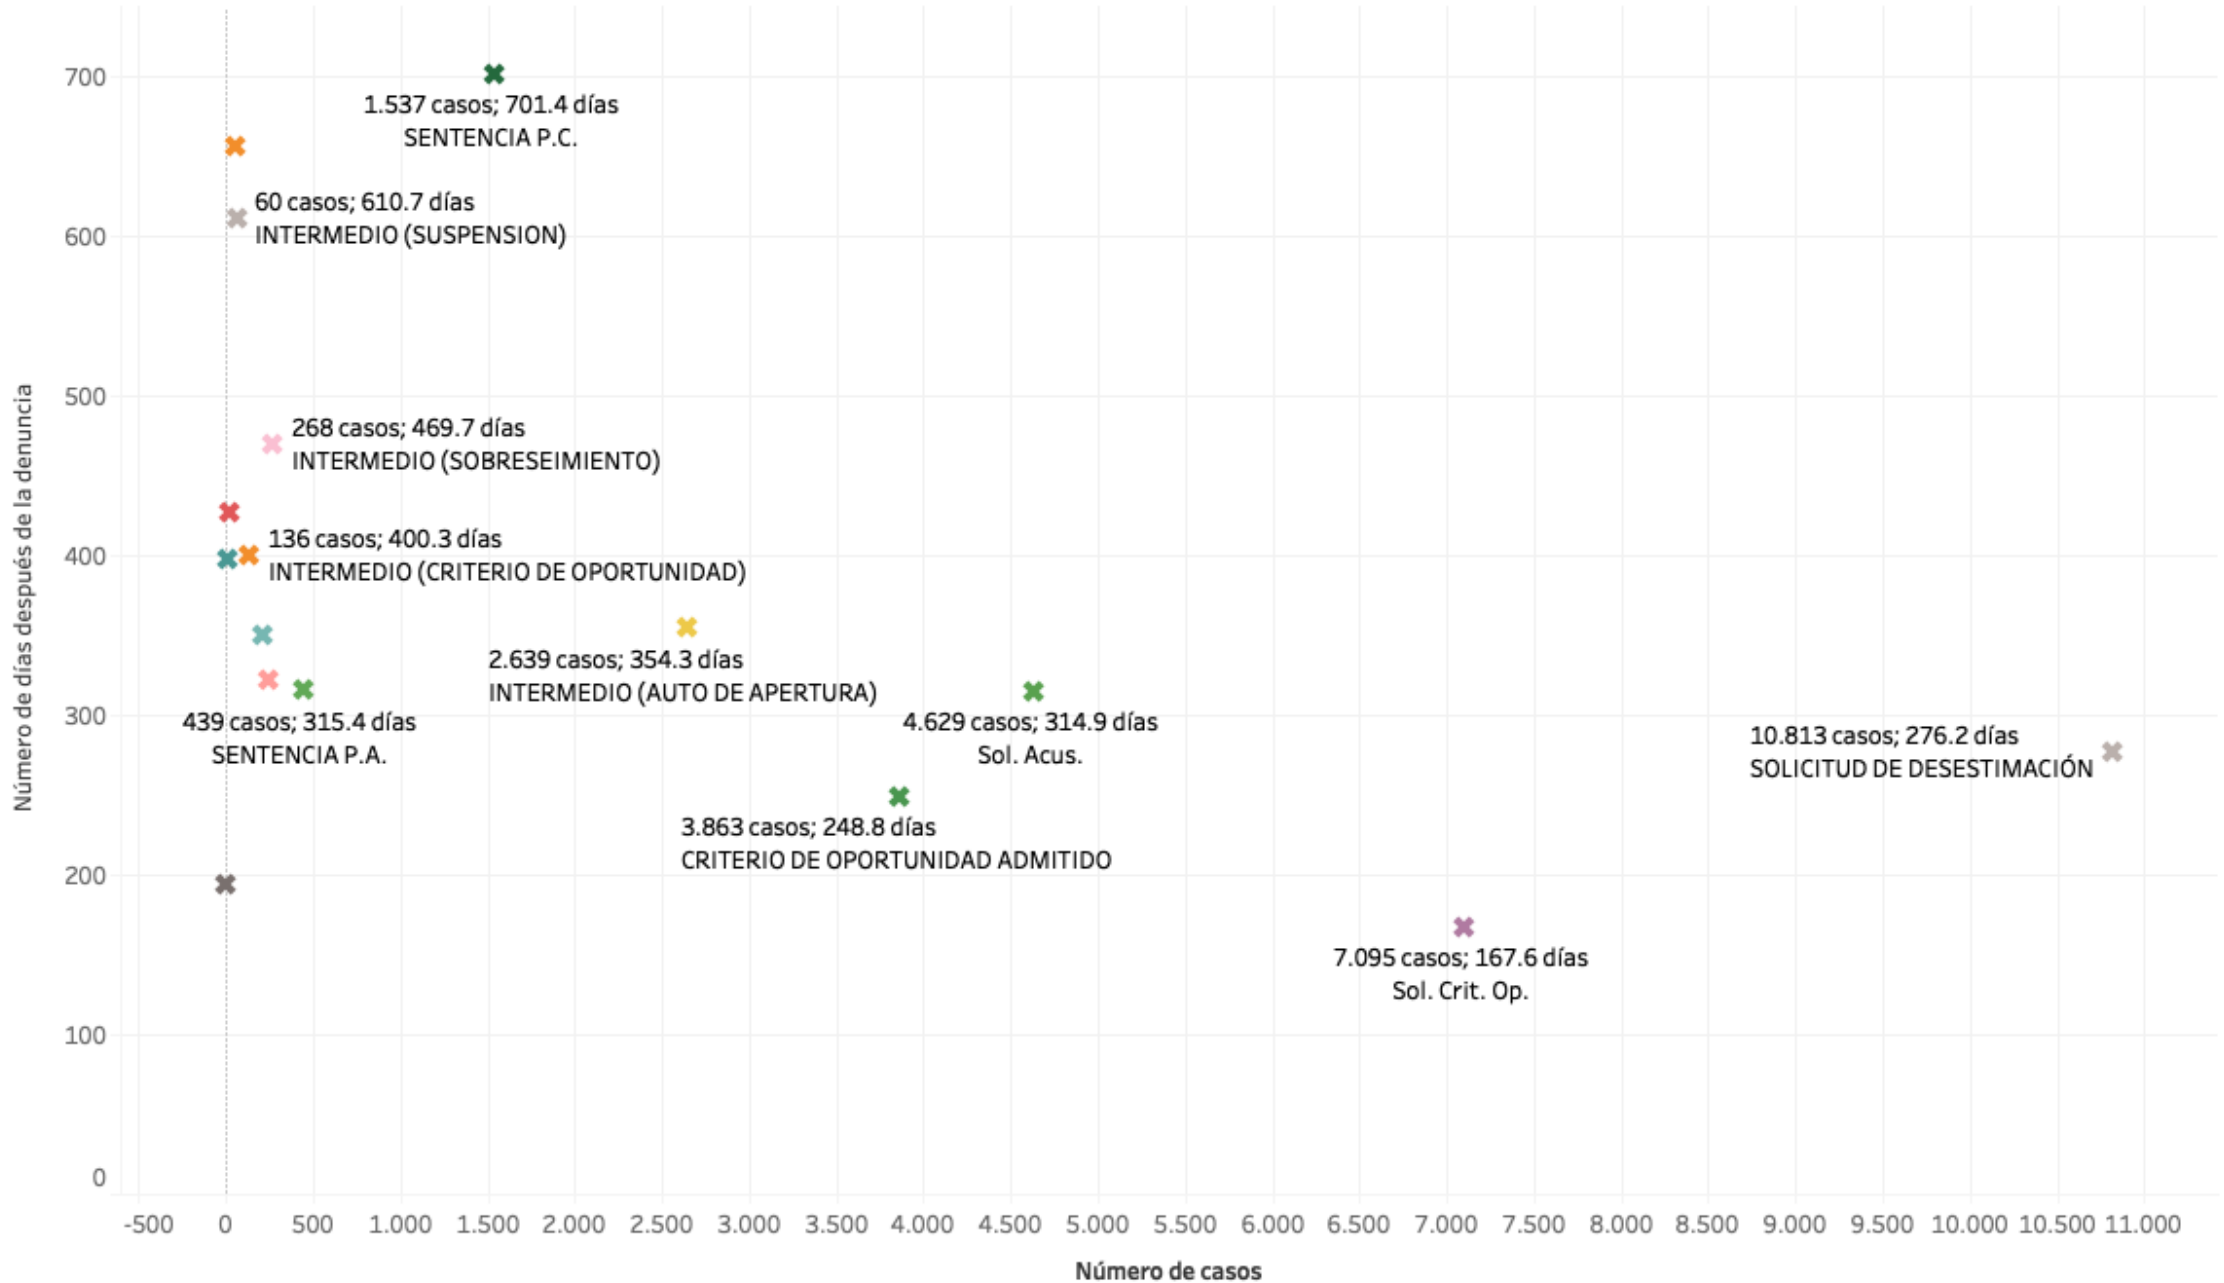

Tiempos de los procedimientos