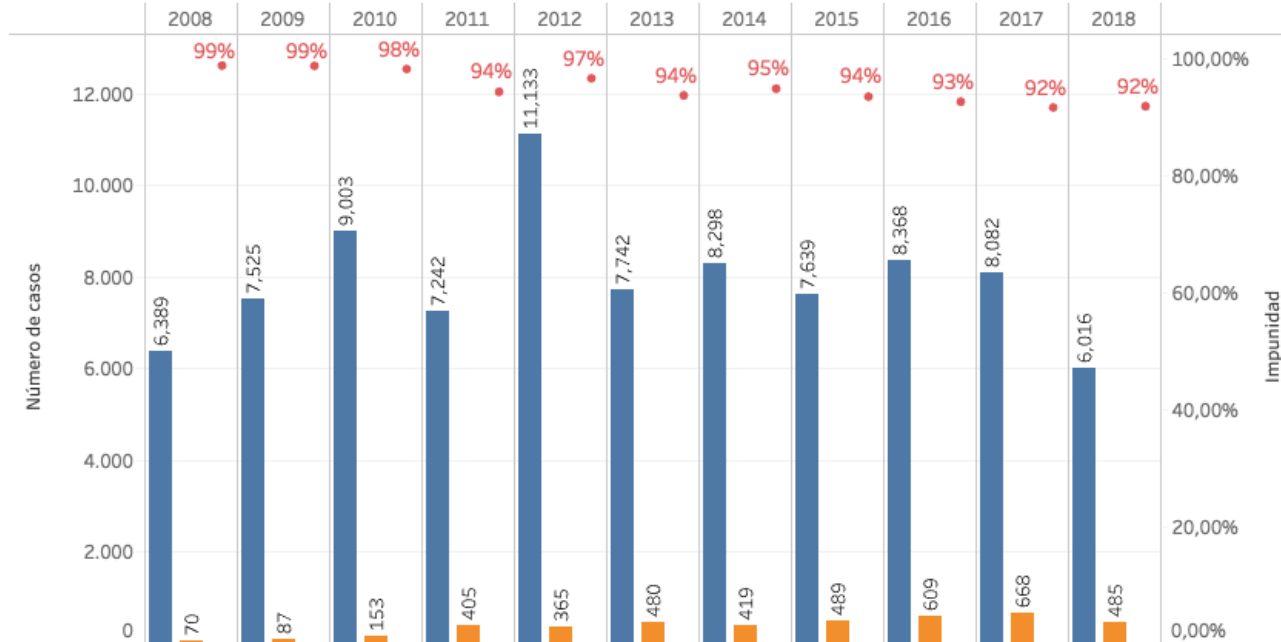

87.576 casos totales

Fecha Denuncia

Impunidad

94.27%

Quiché

Nombre Proceso	Fecha Denuncia										
	2008	2009	2010	2011	2012	2013	2014	2015	2016	2017	2018
CASOS REMITIDOS	6.389	7.525	9.003	7.242	11.133	7.742	8.298	7.639	8.368	8.082	6.016
CRITERIO DE OPORTUNIDAD ADMITIDO	112	153	225	373	320	387	388	453	616	504	332
INTERMEDIO (AUTO DE APERTURA)	156	160	219	210	281	281	352	375	334	233	38
INTERMEDIO (CRITERIO DE OPORTUNI..	8	5	14	7	12	16	27	16	17	10	4
INTERMEDIO (ORDENA ACUSACION)	1		3					1	3	6	2
PERSONAS ABSUELTAS	34	47	60	69	95	105	88	76	51	18	1
PERSONAS CON MEDIDA SUSTITUTIVA	266	315	320	308	275	248	283	301	249	173	88
PERSONAS CON PRISION PREVENTIVA	81	93	130	111	169	185	173	125	120	114	59
PERSONAS CONDENADAS	84	109	126	120	163	164	189	206	140	57	6
SENTENCIA P.A.	52	63	42	44	62	50	35	44	19	21	7
SENTENCIA P.C.	95	106	152	144	192	197	240	222	144	44	1
SENTENCIA P.S.	1	1		2	4	1	4	11	21	10	
SUSPENCION ADMITIDA	12	5	16	26	31	69	49	51	40	54	7

Número de víctimas por sexo y delito

Agraviado Sexo		2008	2009	2010	2011	2012	2013	2014	2015	2016	2017	2018
AMENAZAS	FEMENINO	682	615	641	570	794	626	588	466	665	607	478
	MASCULINO	723	855	825	672	992	722	795	590	745	782	543
	N/D	76	62	37	21	151	22	11	15	9	2	3
VIOLENCIA CONTRA LA VIDA	FEMENINO	253	934	1,089	1,016	1,263	1,229	1,885	2,042	1,906	1,696	1,270
	N/D	5	21	26	25	26	17	32	49	33	12	3
NO ES DELITO	FEMENINO	81	118	300	327	599	560	513	480	716	822	755
	MASCULINO	153	165	287	355	558	586	573	508	578	621	520
	N/D	28	20	31	30	153	16	28	19	13	9	22
DELITOS CONTRA LOS DERECHOS HUMANOS	FEMENINO	221	549	1,524	228	1,018	86	15				3
	MASCULINO	193	582	1,460	239	926	84	10				16
	N/D	2	1	10	1	4						

Datos obtenidos por medio del SIJ

Quiché

Casos remitidos vs casos resueltos

Por año de denuncia

Por año de resolución

SALIDAS Y SENTENCIAS

Salidas no positivas - Año denuncia

Salidas positivas - Año denuncia