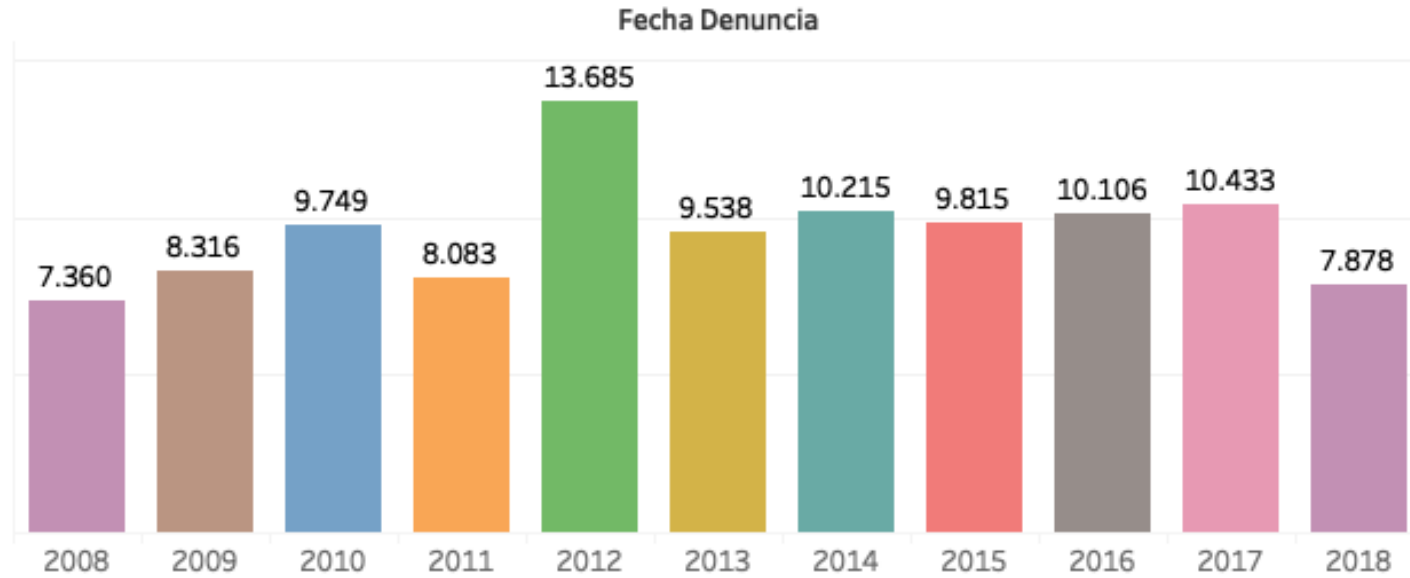

Comisión Internacional contra la Impunidad en Guatemala

El estado de la justicia

Datos obtenidos por medio del

**SISTEMA
INTEGRADO
DE JUSTICIA**

Quiché

87.576 casos totales

RRHH SIJ vs. RRHH Año 2016

Quiché

87.576 casos totales

Fecha Denuncia

Impunidad

94.27%

Quiché

Nombre Proceso	Fecha Denuncia										
	2008	2009	2010	2011	2012	2013	2014	2015	2016	2017	2018
CASOS REMITIDOS	6.389	7.525	9.003	7.242	11.133	7.742	8.298	7.639	8.368	8.082	6.016
CRITERIO DE OPORTUNIDAD ADMITIDO	112	153	225	373	320	387	388	453	616	504	332
INTERMEDIO (AUTO DE APERTURA)	156	160	219	210	281	281	352	375	334	233	38
INTERMEDIO (CRITERIO DE OPORTUNI..	8	5	14	7	12	16	27	16	17	10	4
INTERMEDIO (ORDENA ACUSACION)	1		3					1	3	6	2
PERSONAS ABSUELTAS	34	47	60	69	95	105	88	76	51	18	1
PERSONAS CON MEDIDA SUSTITUTIVA	266	315	320	308	275	248	283	301	249	173	88
PERSONAS CON PRISION PREVENTIVA	81	93	130	111	169	185	173	125	120	114	59
PERSONAS CONDENADAS	84	109	126	120	163	164	189	206	140	57	6
SENTENCIA P.A.	52	63	42	44	62	50	35	44	19	21	7
SENTENCIA P.C.	95	106	152	144	192	197	240	222	144	44	1
SENTENCIA P.S.	1	1		2	4	1	4	11	21	10	
SUSPENCION ADMITIDA	12	5	16	26	31	69	49	51	40	54	7

Número de víctimas por sexo y delito

Agraviado Sexo		2008	2009	2010	2011	2012	2013	2014	2015	2016	2017	2018
AMENAZAS	FEMENINO	682	615	641	570	794	626	588	466	665	607	478
	MASCULINO	723	855	825	672	992	722	795	590	745	782	543
	N/D	76	62	37	21	151	22	11	15	9	2	3
VIOLENCIA CONTRA LA VIDA	FEMENINO	253	934	1,089	1,016	1,263	1,229	1,885	2,042	1,906	1,696	1,270
	N/D	5	21	26	25	26	17	32	49	33	12	3
NO ES DELITO	FEMENINO	81	118	300	327	599	560	513	480	716	822	755
	MASCULINO	153	165	287	355	558	586	573	508	578	621	520
	N/D	28	20	31	30	153	16	28	19	13	9	22
DELITOS CONTRA LOS DERECHOS HUMANOS	FEMENINO	221	549	1,524	228	1,018	86	15				3
	MASCULINO	193	582	1,460	239	926	84	10				16
	N/D	2	1	10	1	4						