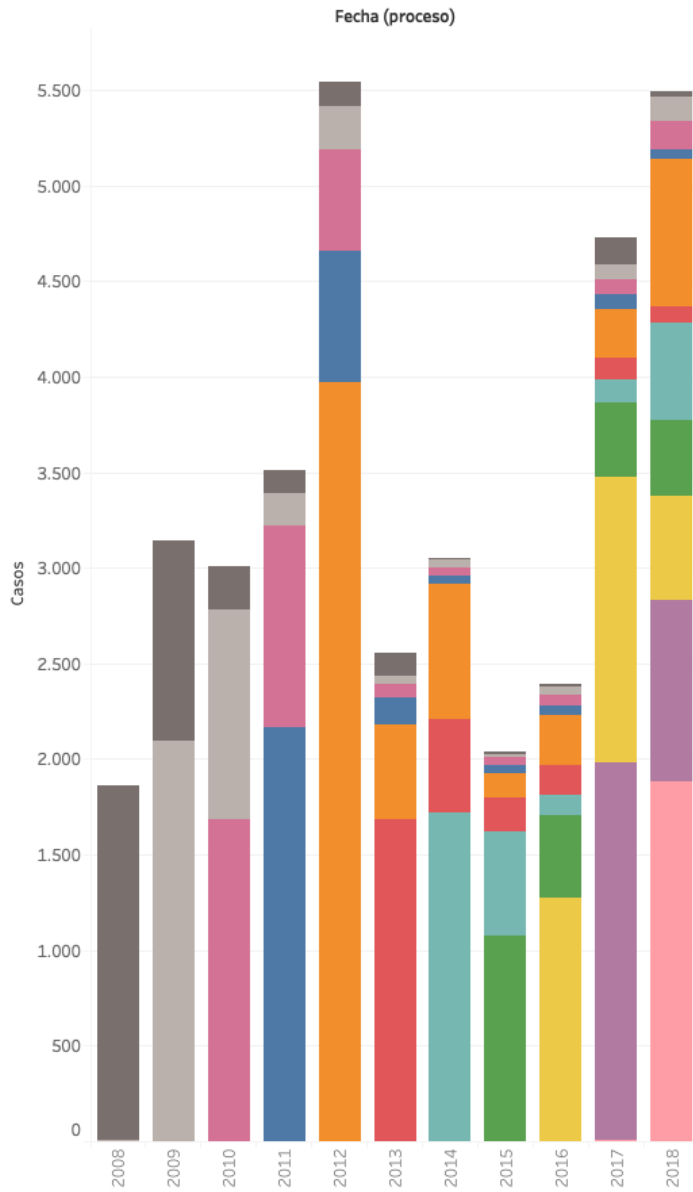

87.576 casos totales

Fecha Denuncia

Impunidad

94.27%

Quiché

Nombre Proceso	Fecha Denuncia										
	2008	2009	2010	2011	2012	2013	2014	2015	2016	2017	2018
CASOS REMITIDOS	6.389	7.525	9.003	7.242	11.133	7.742	8.298	7.639	8.368	8.082	6.016
CRITERIO DE OPORTUNIDAD ADMITIDO	112	153	225	373	320	387	388	453	616	504	332
INTERMEDIO (AUTO DE APERTURA)	156	160	219	210	281	281	352	375	334	233	38
INTERMEDIO (CRITERIO DE OPORTUNI..	8	5	14	7	12	16	27	16	17	10	4
INTERMEDIO (ORDENA ACUSACION)	1		3					1	3	6	2
PERSONAS ABSUELTAS	34	47	60	69	95	105	88	76	51	18	1
PERSONAS CON MEDIDA SUSTITUTIVA	266	315	320	308	275	248	283	301	249	173	88
PERSONAS CON PRISION PREVENTIVA	81	93	130	111	169	185	173	125	120	114	59
PERSONAS CONDENADAS	84	109	126	120	163	164	189	206	140	57	6
SENTENCIA P.A.	52	63	42	44	62	50	35	44	19	21	7
SENTENCIA P.C.	95	106	152	144	192	197	240	222	144	44	1
SENTENCIA P.S.	1	1		2	4	1	4	11	21	10	
SUSPENCION ADMITIDA	12	5	16	26	31	69	49	51	40	54	7

Número de víctimas por sexo y delito

Agraviado Sexo		2008	2009	2010	2011	2012	2013	2014	2015	2016	2017	2018
AMENAZAS	FEMENINO	682	615	641	570	794	626	588	466	665	607	478
	MASCULINO	723	855	825	672	992	722	795	590	745	782	543
	N/D	76	62	37	21	151	22	11	15	9	2	3
VIOLENCIA CONTRA LA VIDA	FEMENINO	253	934	1,089	1,016	1,263	1,229	1,885	2,042	1,906	1,696	1,270
	N/D	5	21	26	25	26	17	32	49	33	12	3
NO ES DELITO	FEMENINO	81	118	300	327	599	560	513	480	716	822	755
	MASCULINO	153	165	287	355	558	586	573	508	578	621	520
	N/D	28	20	31	30	153	16	28	19	13	9	22
DELITOS CONTRA LOS DERECHOS HUMANOS	FEMENINO	221	549	1,524	228	1,018	86	15				3
	MASCULINO	193	582	1,460	239	926	84	10				16
	N/D	2	1	10	1	4						

Datos obtenidos por medio del SIJ

Quiché

Casos remitidos vs casos resueltos

Por año de denuncia

Por año de resolución

SALIDAS Y SENTENCIAS

Salidas no positivas - Año denuncia

Salidas positivas - Año denuncia