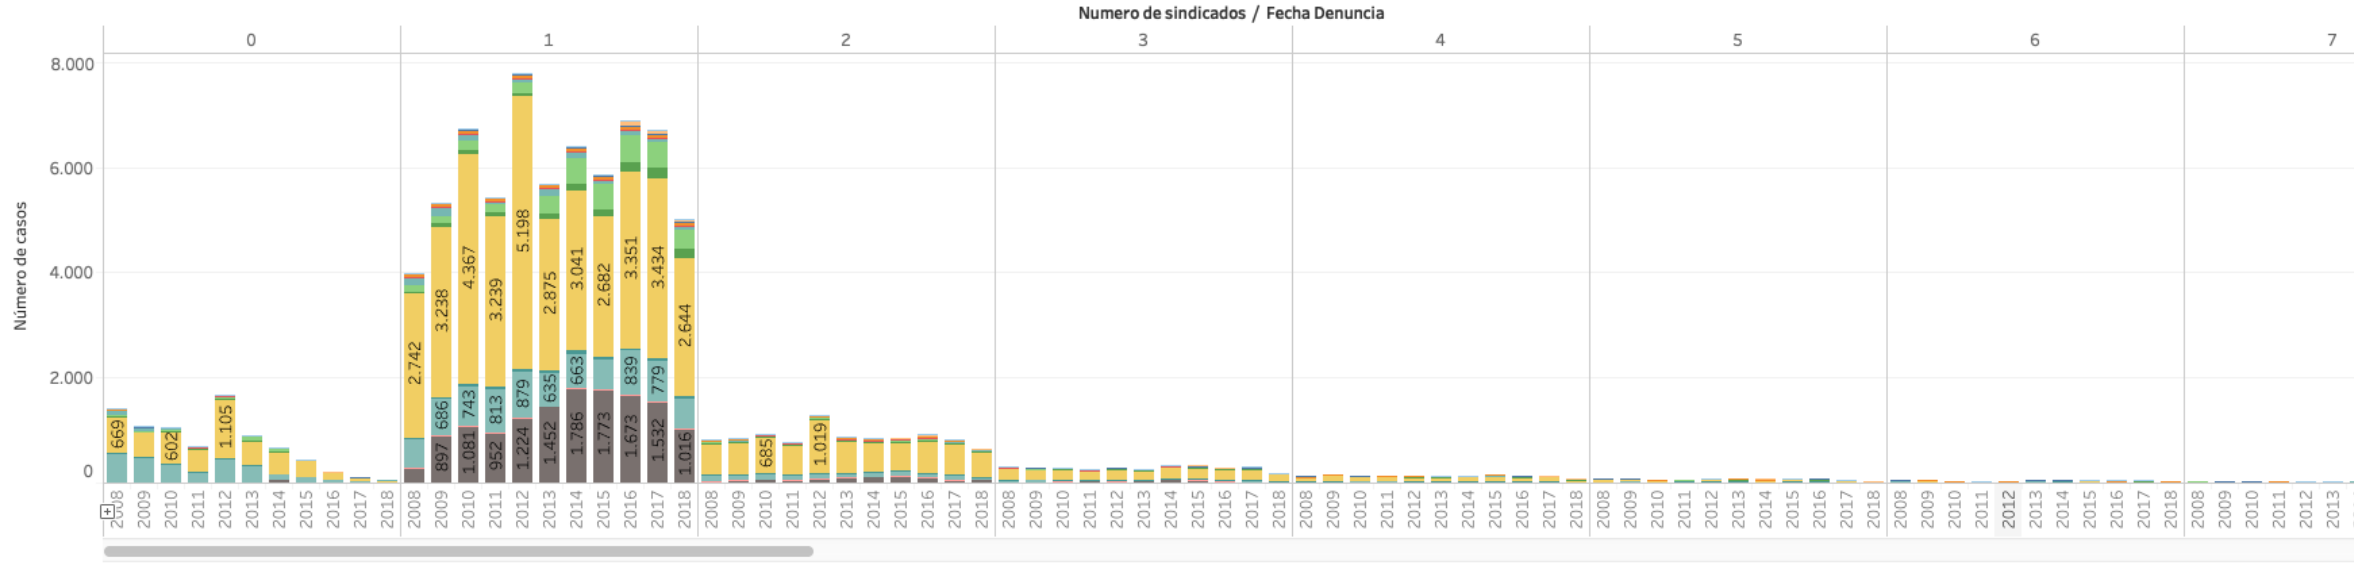

87.576 casos totales

Fecha Denuncia

Impunidad

94.27%

Quiché

Nombre Proceso	Fecha Denuncia										
	2008	2009	2010	2011	2012	2013	2014	2015	2016	2017	2018
CASOS REMITIDOS	6.389	7.525	9.003	7.242	11.133	7.742	8.298	7.639	8.368	8.082	6.016
CRITERIO DE OPORTUNIDAD ADMITIDO	112	153	225	373	320	387	388	453	616	504	332
INTERMEDIO (AUTO DE APERTURA)	156	160	219	210	281	281	352	375	334	233	38
INTERMEDIO (CRITERIO DE OPORTUNI..	8	5	14	7	12	16	27	16	17	10	4
INTERMEDIO (ORDENA ACUSACION)	1		3					1	3	6	2
PERSONAS ABSUELTAS	34	47	60	69	95	105	88	76	51	18	1
PERSONAS CON MEDIDA SUSTITUTIVA	266	315	320	308	275	248	283	301	249	173	88
PERSONAS CON PRISION PREVENTIVA	81	93	130	111	169	185	173	125	120	114	59
PERSONAS CONDENADAS	84	109	126	120	163	164	189	206	140	57	6
SENTENCIA P.A.	52	63	42	44	62	50	35	44	19	21	7
SENTENCIA P.C.	95	106	152	144	192	197	240	222	144	44	1
SENTENCIA P.S.	1	1		2	4	1	4	11	21	10	
SUSPENCION ADMITIDA	12	5	16	26	31	69	49	51	40	54	7

Número de víctimas por sexo y delito

Agraviado Sexo		2008	2009	2010	2011	2012	2013	2014	2015	2016	2017	2018
AMENAZAS	FEMENINO	682	615	641	570	794	626	588	466	665	607	478
	MASCULINO	723	855	825	672	992	722	795	590	745	782	543
	N/D	76	62	37	21	151	22	11	15	9	2	3
VIOLENCIA CONTRA LA VIDA	FEMENINO	253	934	1,089	1,016	1,263	1,229	1,885	2,042	1,906	1,696	1,270
	N/D	5	21	26	25	26	17	32	49	33	12	3
NO ES DELITO	FEMENINO	81	118	300	327	599	560	513	480	716	822	755
	MASCULINO	153	165	287	355	558	586	573	508	578	621	520
	N/D	28	20	31	30	153	16	28	19	13	9	22
DELITOS CONTRA LOS DERECHOS HUMANOS	FEMENINO	221	549	1,524	228	1,018	86	15				3
	MASCULINO	193	582	1,460	239	926	84	10				16
	N/D	2	1	10	1	4						

Sentencias - Año denuncia

Tiempos sentencias

Tiempos de los procedimientos

Quiché

Sentencias, medidas sustitutivas y prisión preventiva

CASOS POR NÚMERO DE SINDICADOS

Casos por número de sindicatos

Casos por número de sindicatos x sexo