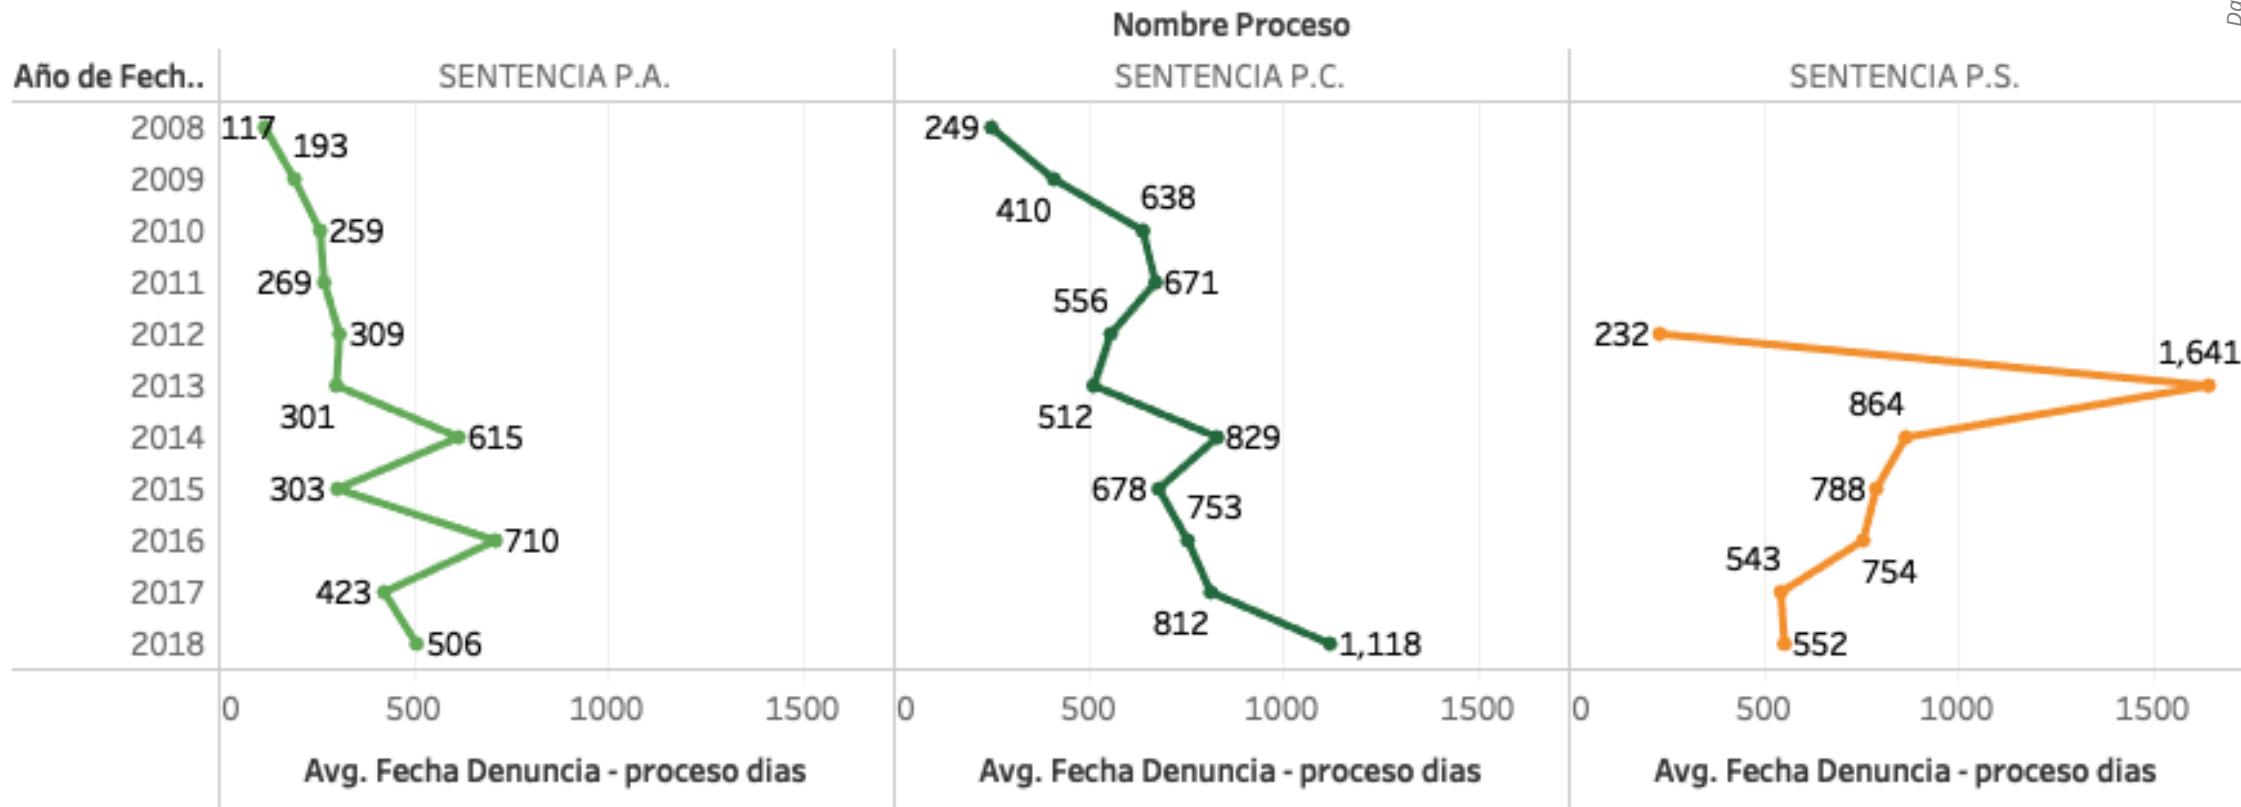

Tiempos sentencias