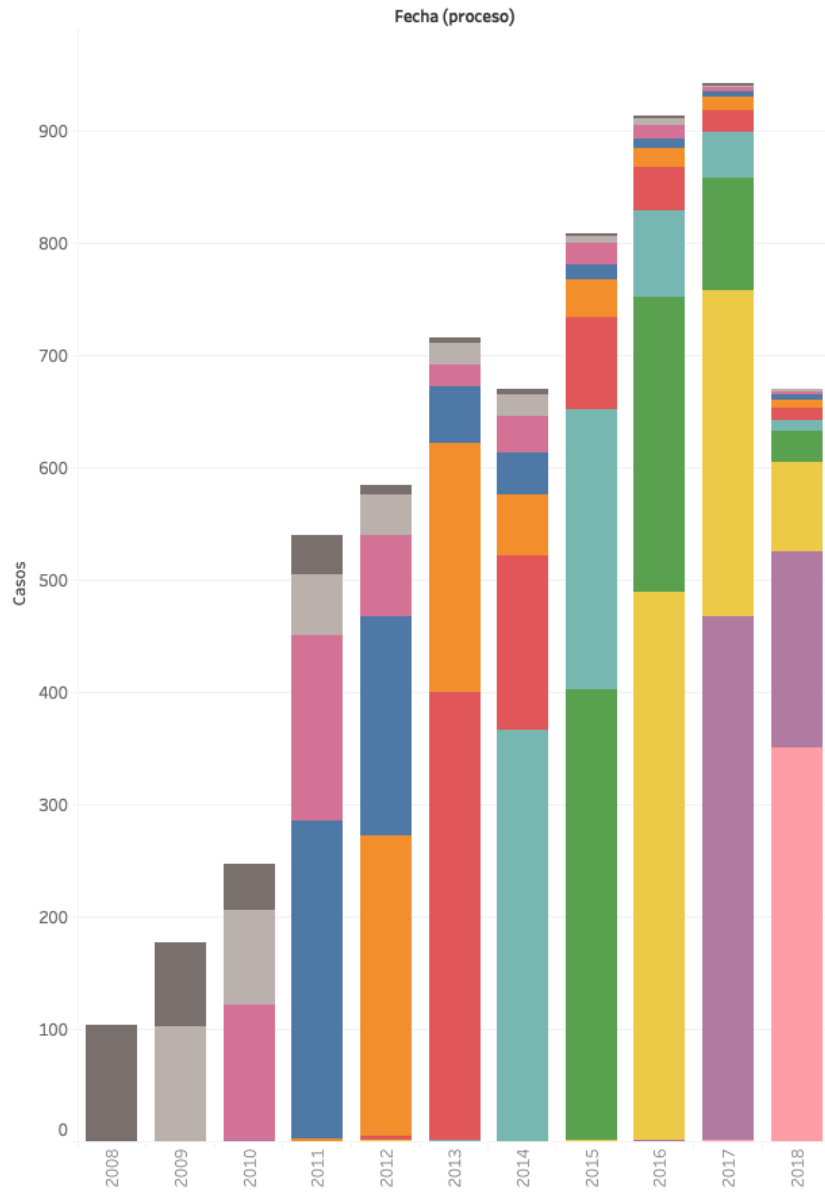

87.576 casos totales

Fecha Denuncia

Impunidad

94.27%

Quiché

Nombre Proceso	Fecha Denuncia										
	2008	2009	2010	2011	2012	2013	2014	2015	2016	2017	2018
CASOS REMITIDOS	6.389	7.525	9.003	7.242	11.133	7.742	8.298	7.639	8.368	8.082	6.016
CRITERIO DE OPORTUNIDAD ADMITIDO	112	153	225	373	320	387	388	453	616	504	332
INTERMEDIO (AUTO DE APERTURA)	156	160	219	210	281	281	352	375	334	233	38
INTERMEDIO (CRITERIO DE OPORTUNI..	8	5	14	7	12	16	27	16	17	10	4
INTERMEDIO (ORDENA ACUSACION)	1		3					1	3	6	2
PERSONAS ABSUELTAS	34	47	60	69	95	105	88	76	51	18	1
PERSONAS CON MEDIDA SUSTITUTIVA	266	315	320	308	275	248	283	301	249	173	88
PERSONAS CON PRISION PREVENTIVA	81	93	130	111	169	185	173	125	120	114	59
PERSONAS CONDENADAS	84	109	126	120	163	164	189	206	140	57	6
SENTENCIA P.A.	52	63	42	44	62	50	35	44	19	21	7
SENTENCIA P.C.	95	106	152	144	192	197	240	222	144	44	1
SENTENCIA P.S.	1	1		2	4	1	4	11	21	10	
SUSPENCION ADMITIDA	12	5	16	26	31	69	49	51	40	54	7

Número de víctimas por sexo y delito

Agraviado Sexo		2008	2009	2010	2011	2012	2013	2014	2015	2016	2017	2018
AMENAZAS	FEMENINO	682	615	641	570	794	626	588	466	665	607	478
	MASCULINO	723	855	825	672	992	722	795	590	745	782	543
	N/D	76	62	37	21	151	22	11	15	9	2	3
VIOLENCIA CONTRA LA VIDA	FEMENINO	253	934	1,089	1,016	1,263	1,229	1,885	2,042	1,906	1,696	1,270
	N/D	5	21	26	25	26	17	32	49	33	12	3
NO ES DELITO	FEMENINO	81	118	300	327	599	560	513	480	716	822	755
	MASCULINO	153	165	287	355	558	586	573	508	578	621	520
	N/D	28	20	31	30	153	16	28	19	13	9	22
DELITOS CONTRA LOS DERECHOS HUMANOS	FEMENINO	221	549	1,524	228	1,018	86	15				3
	MASCULINO	193	582	1,460	239	926	84	10				16
	N/D	2	1	10	1	4						

Datos obtenidos por medio del SIJ

Quiché

Casos remitidos vs casos resueltos

Por año de denuncia

Por año de resolución

SALIDAS Y SENTENCIAS

Salidas no positivas - Año denuncia

Salidas positivas - Año denuncia